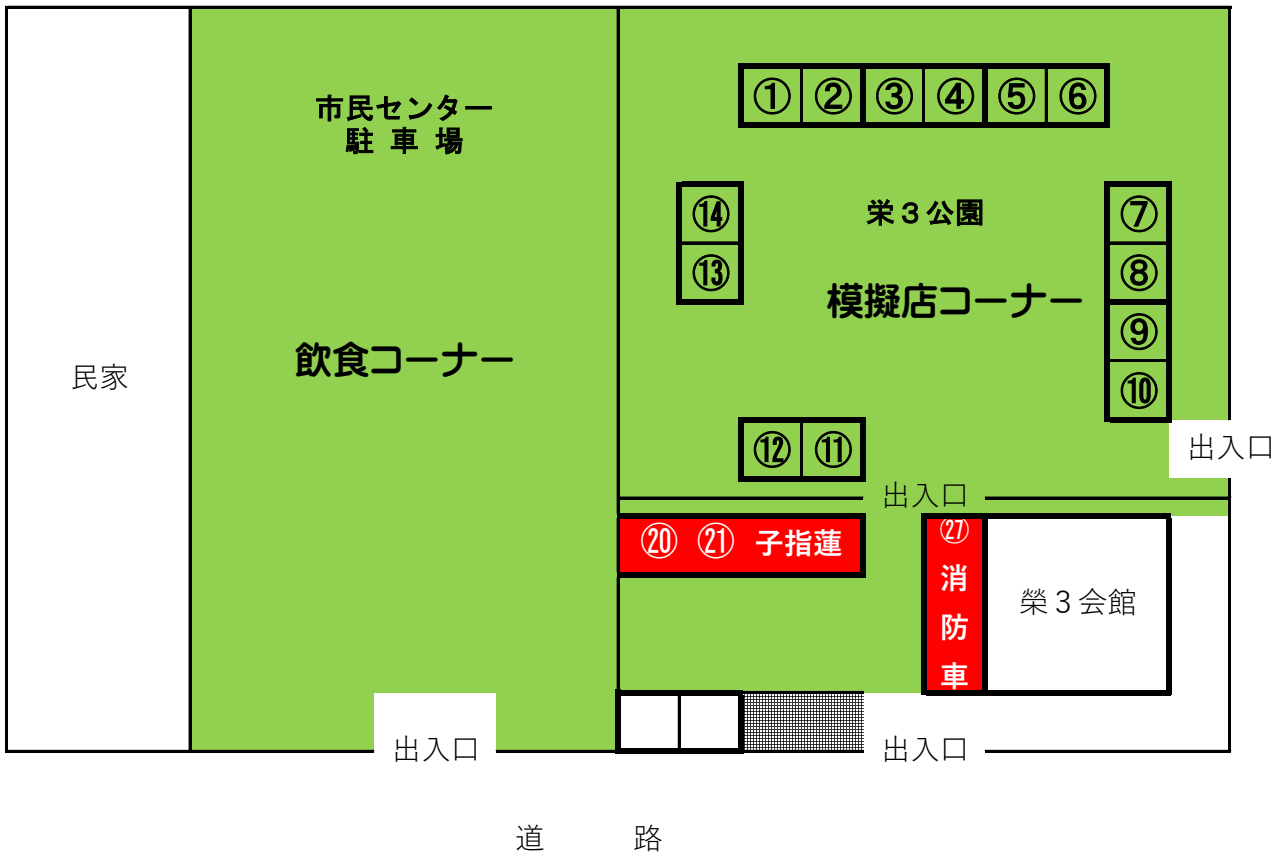

# 晴嵐ふれあいフェスティバル会場

Bゾーン (栄3公園)

Dゾーン (市民センター)

# 晴嵐ふれあいフェスティバル会場

# 晴嵐ふれあいフェスティバル会場

Aゾーン (北大路御霊神社)