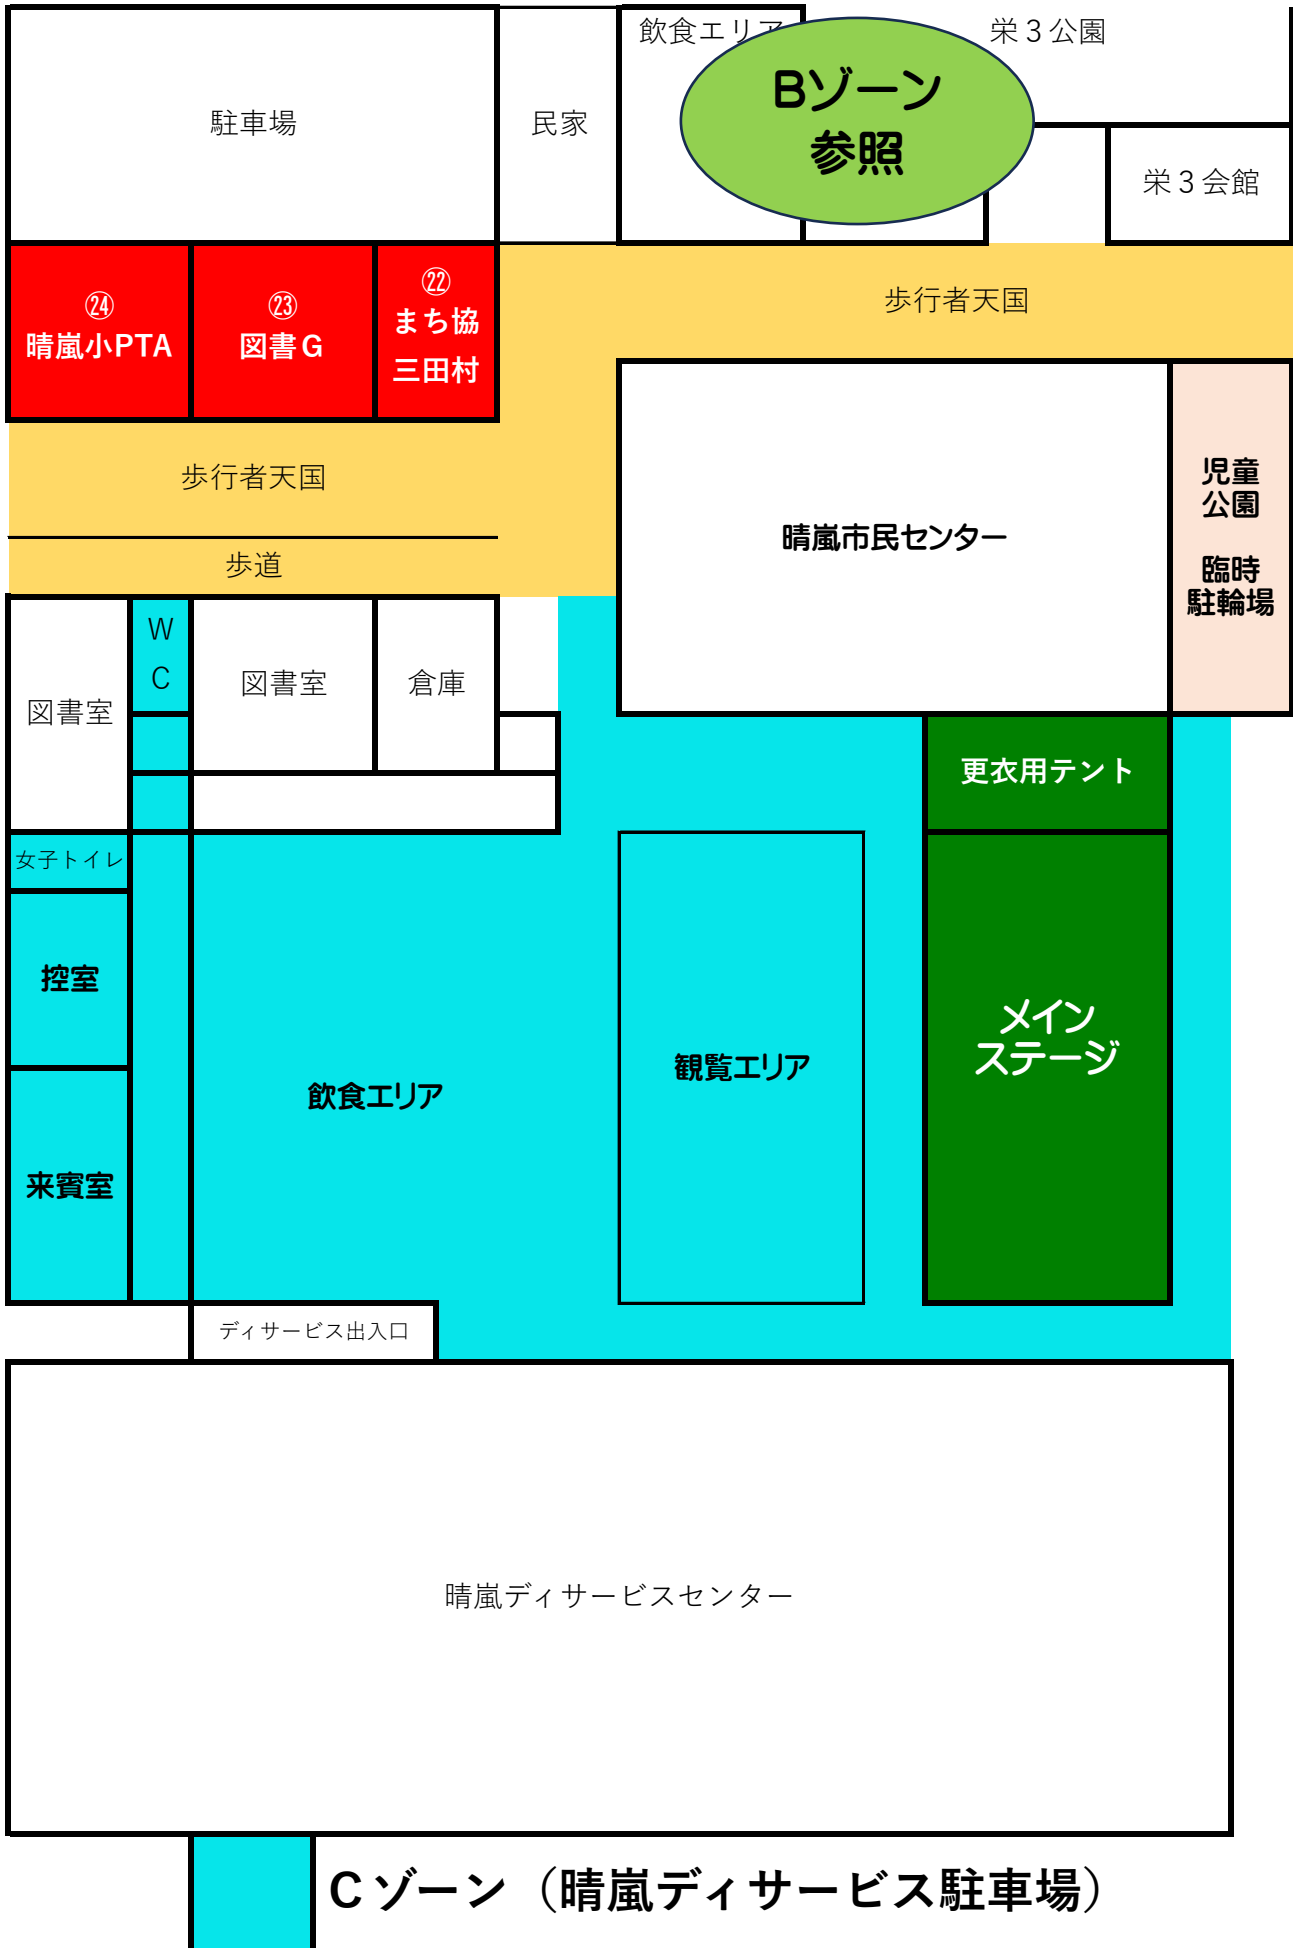

# 晴嵐ふれあいフェスティバル会場

Bゾーン (栄3公園)

Dゾーン (市民センター)

# 晴嵐ふれあいフェスティバル会場

# 晴嵐ふれあいフェスティバル会場

Aゾーン (北大路御霊神社)