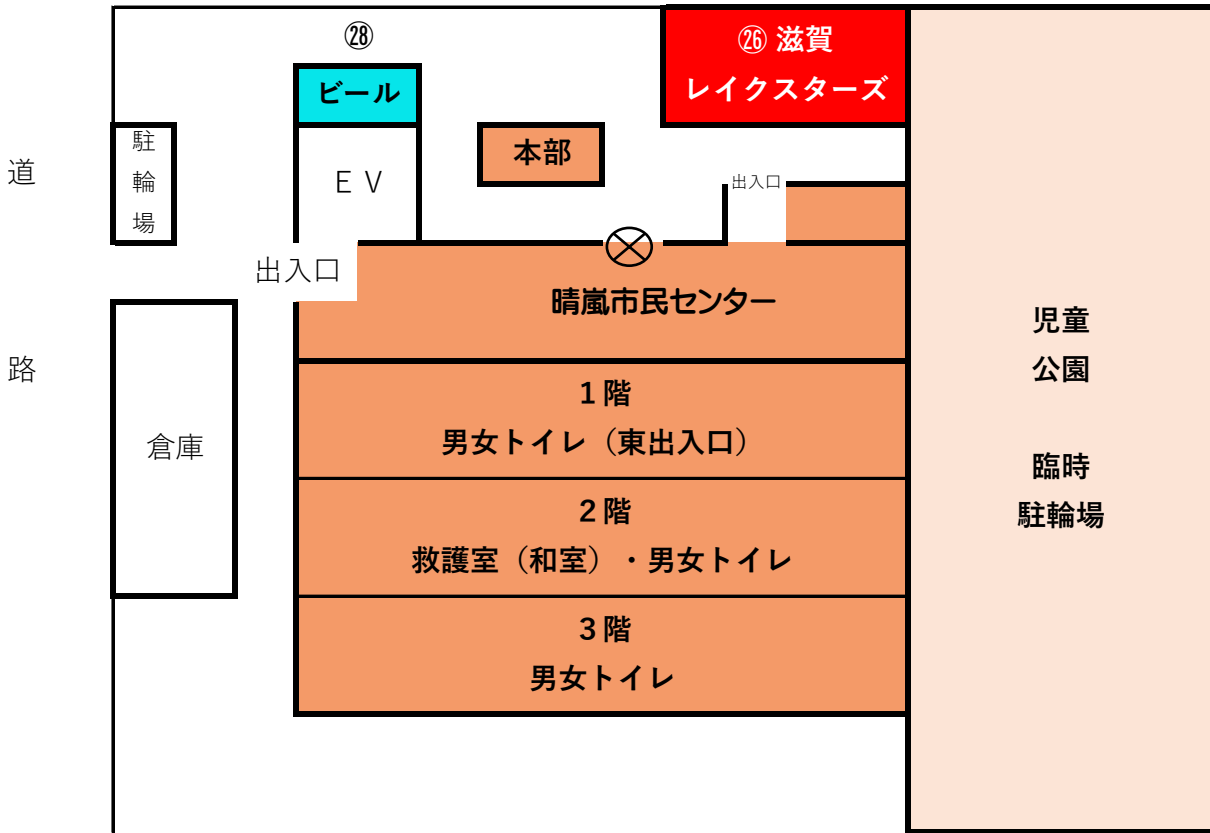

# 晴嵐ふれあいフェスティバル会場

Bゾーン (栄3公園)

Dゾーン (市民センター)

# 晴嵐ふれあいフェスティバル会場

# 晴嵐ふれあいフェスティバル会場

Aゾーン (北大路御霊神社)