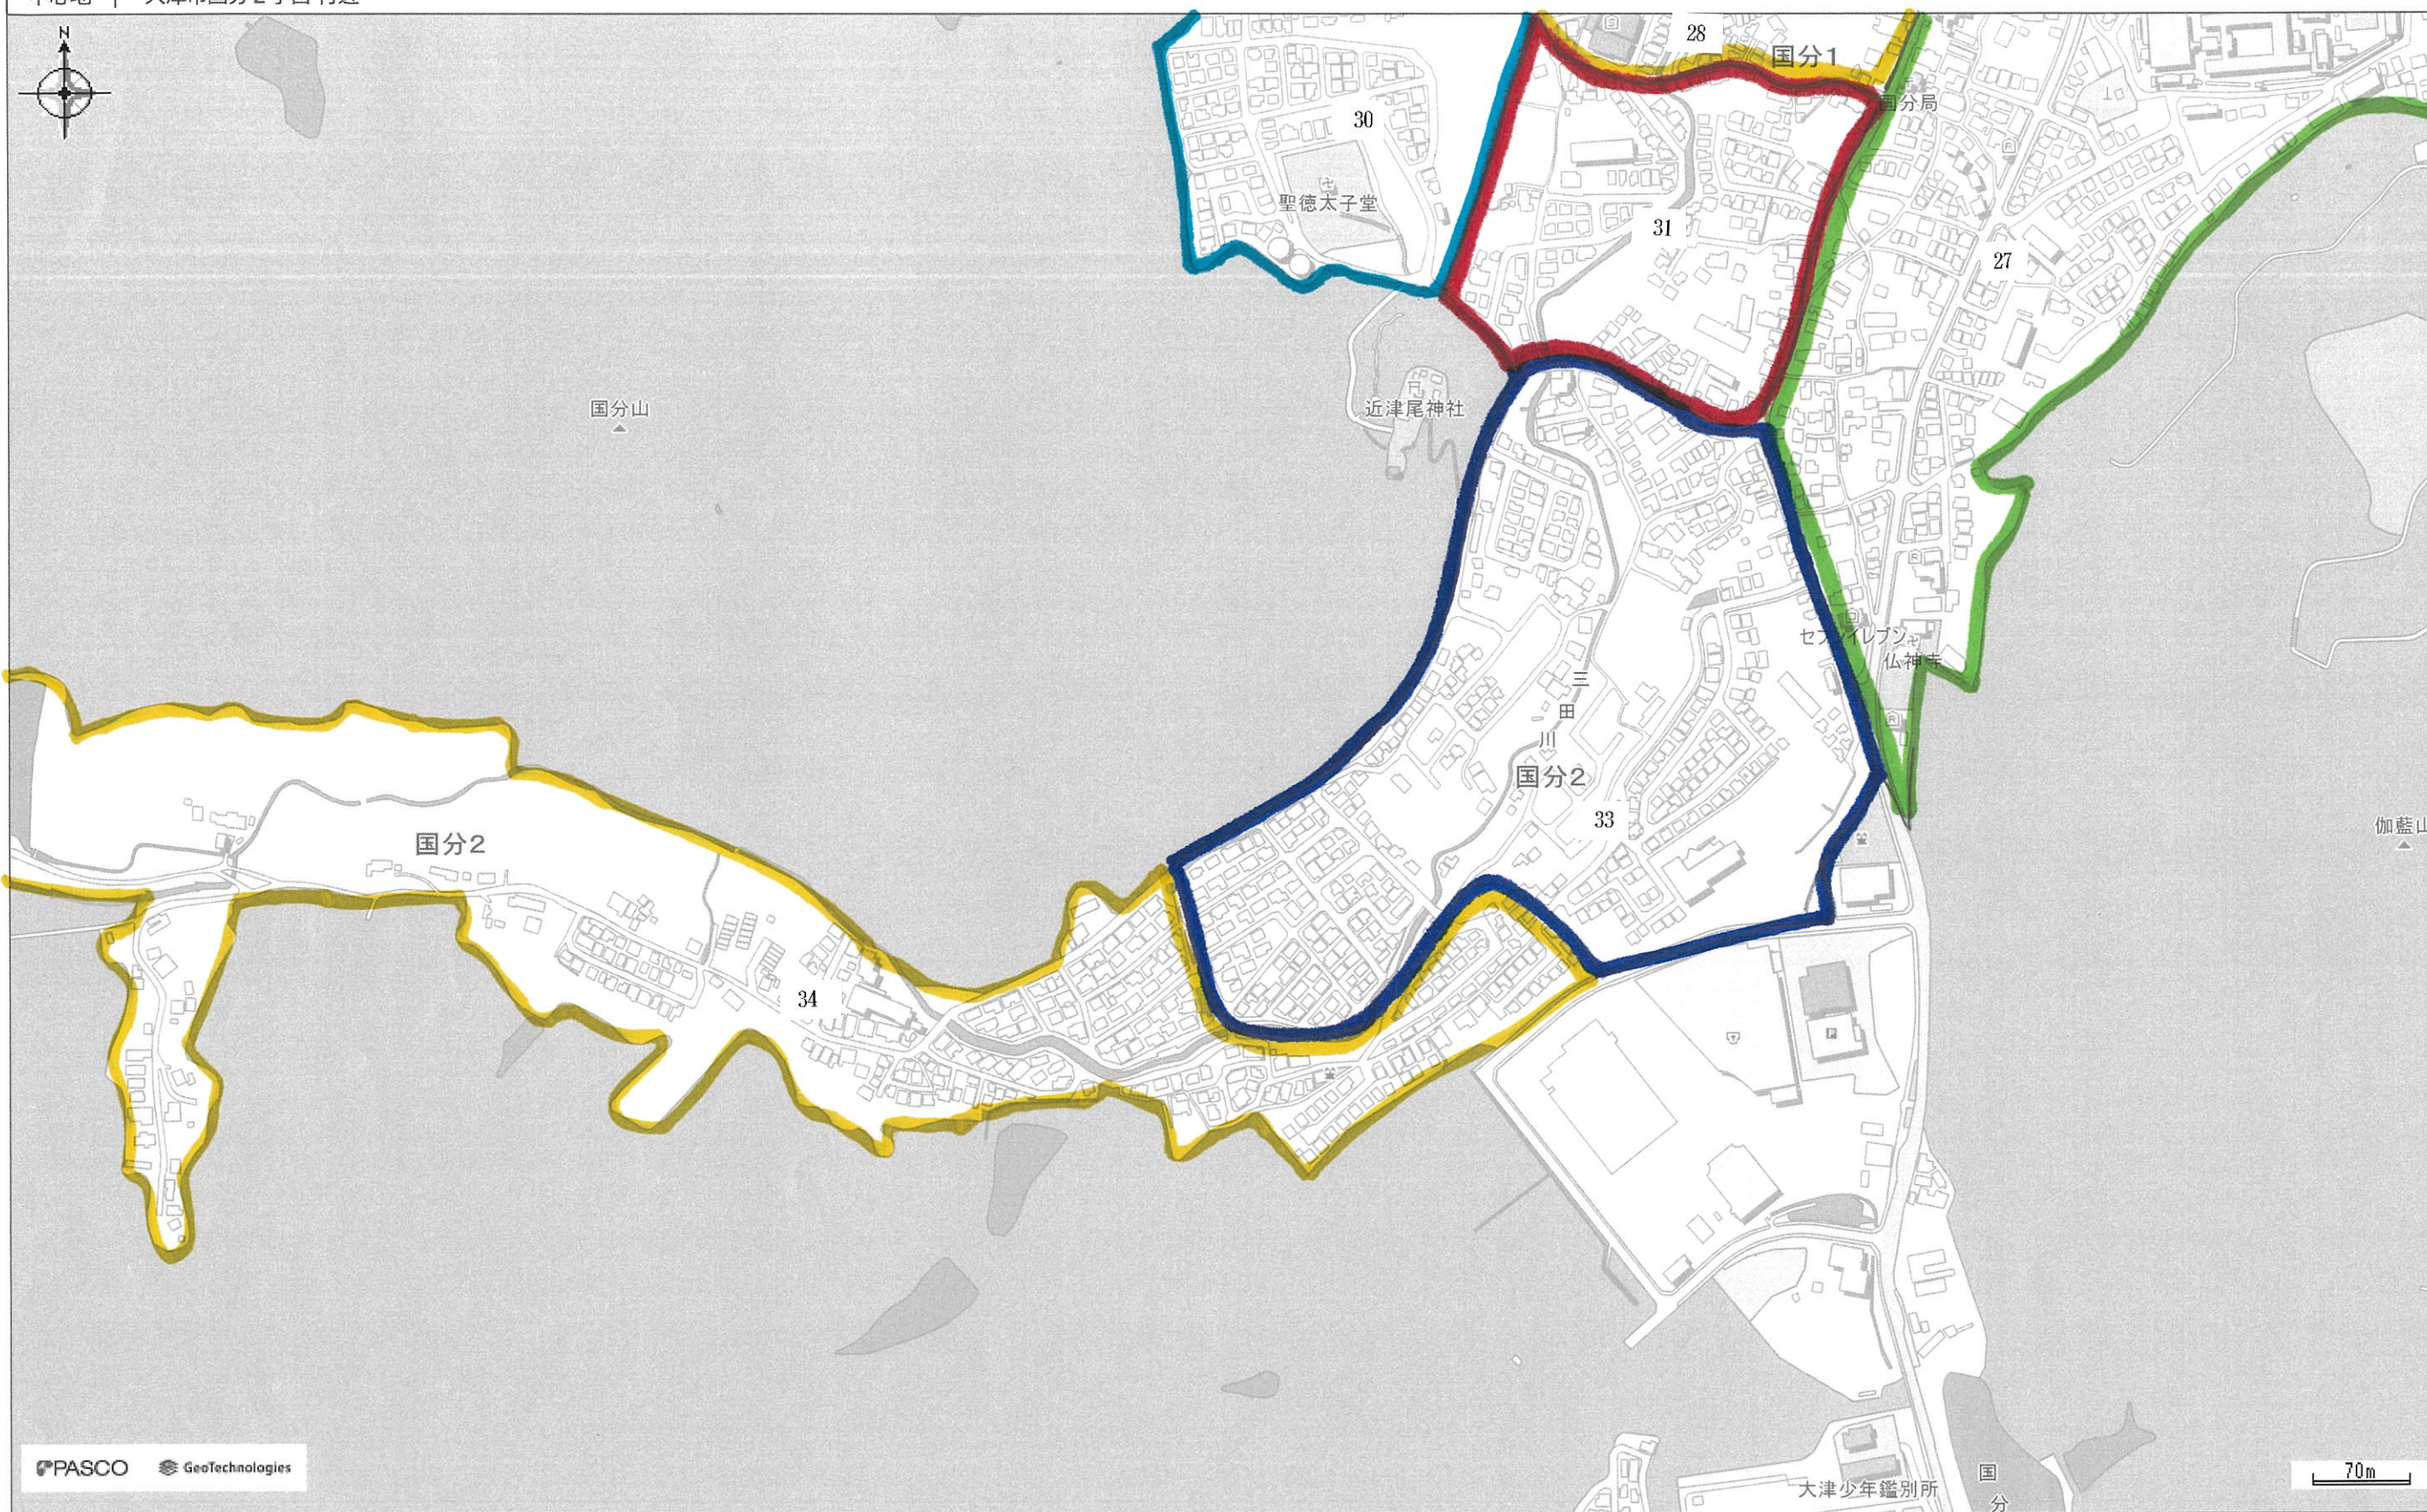

公共施設マップ

中心地 | 大津市北大路1丁目 付近

印刷日時:2024/05/27 11:30:42

公共施設マップ

中心地 | 大津市国分1丁目 付近

国分山

近津尾神社

鳩ヶ池

新池

国分2

34

30

31

33

川  
田  
国分2