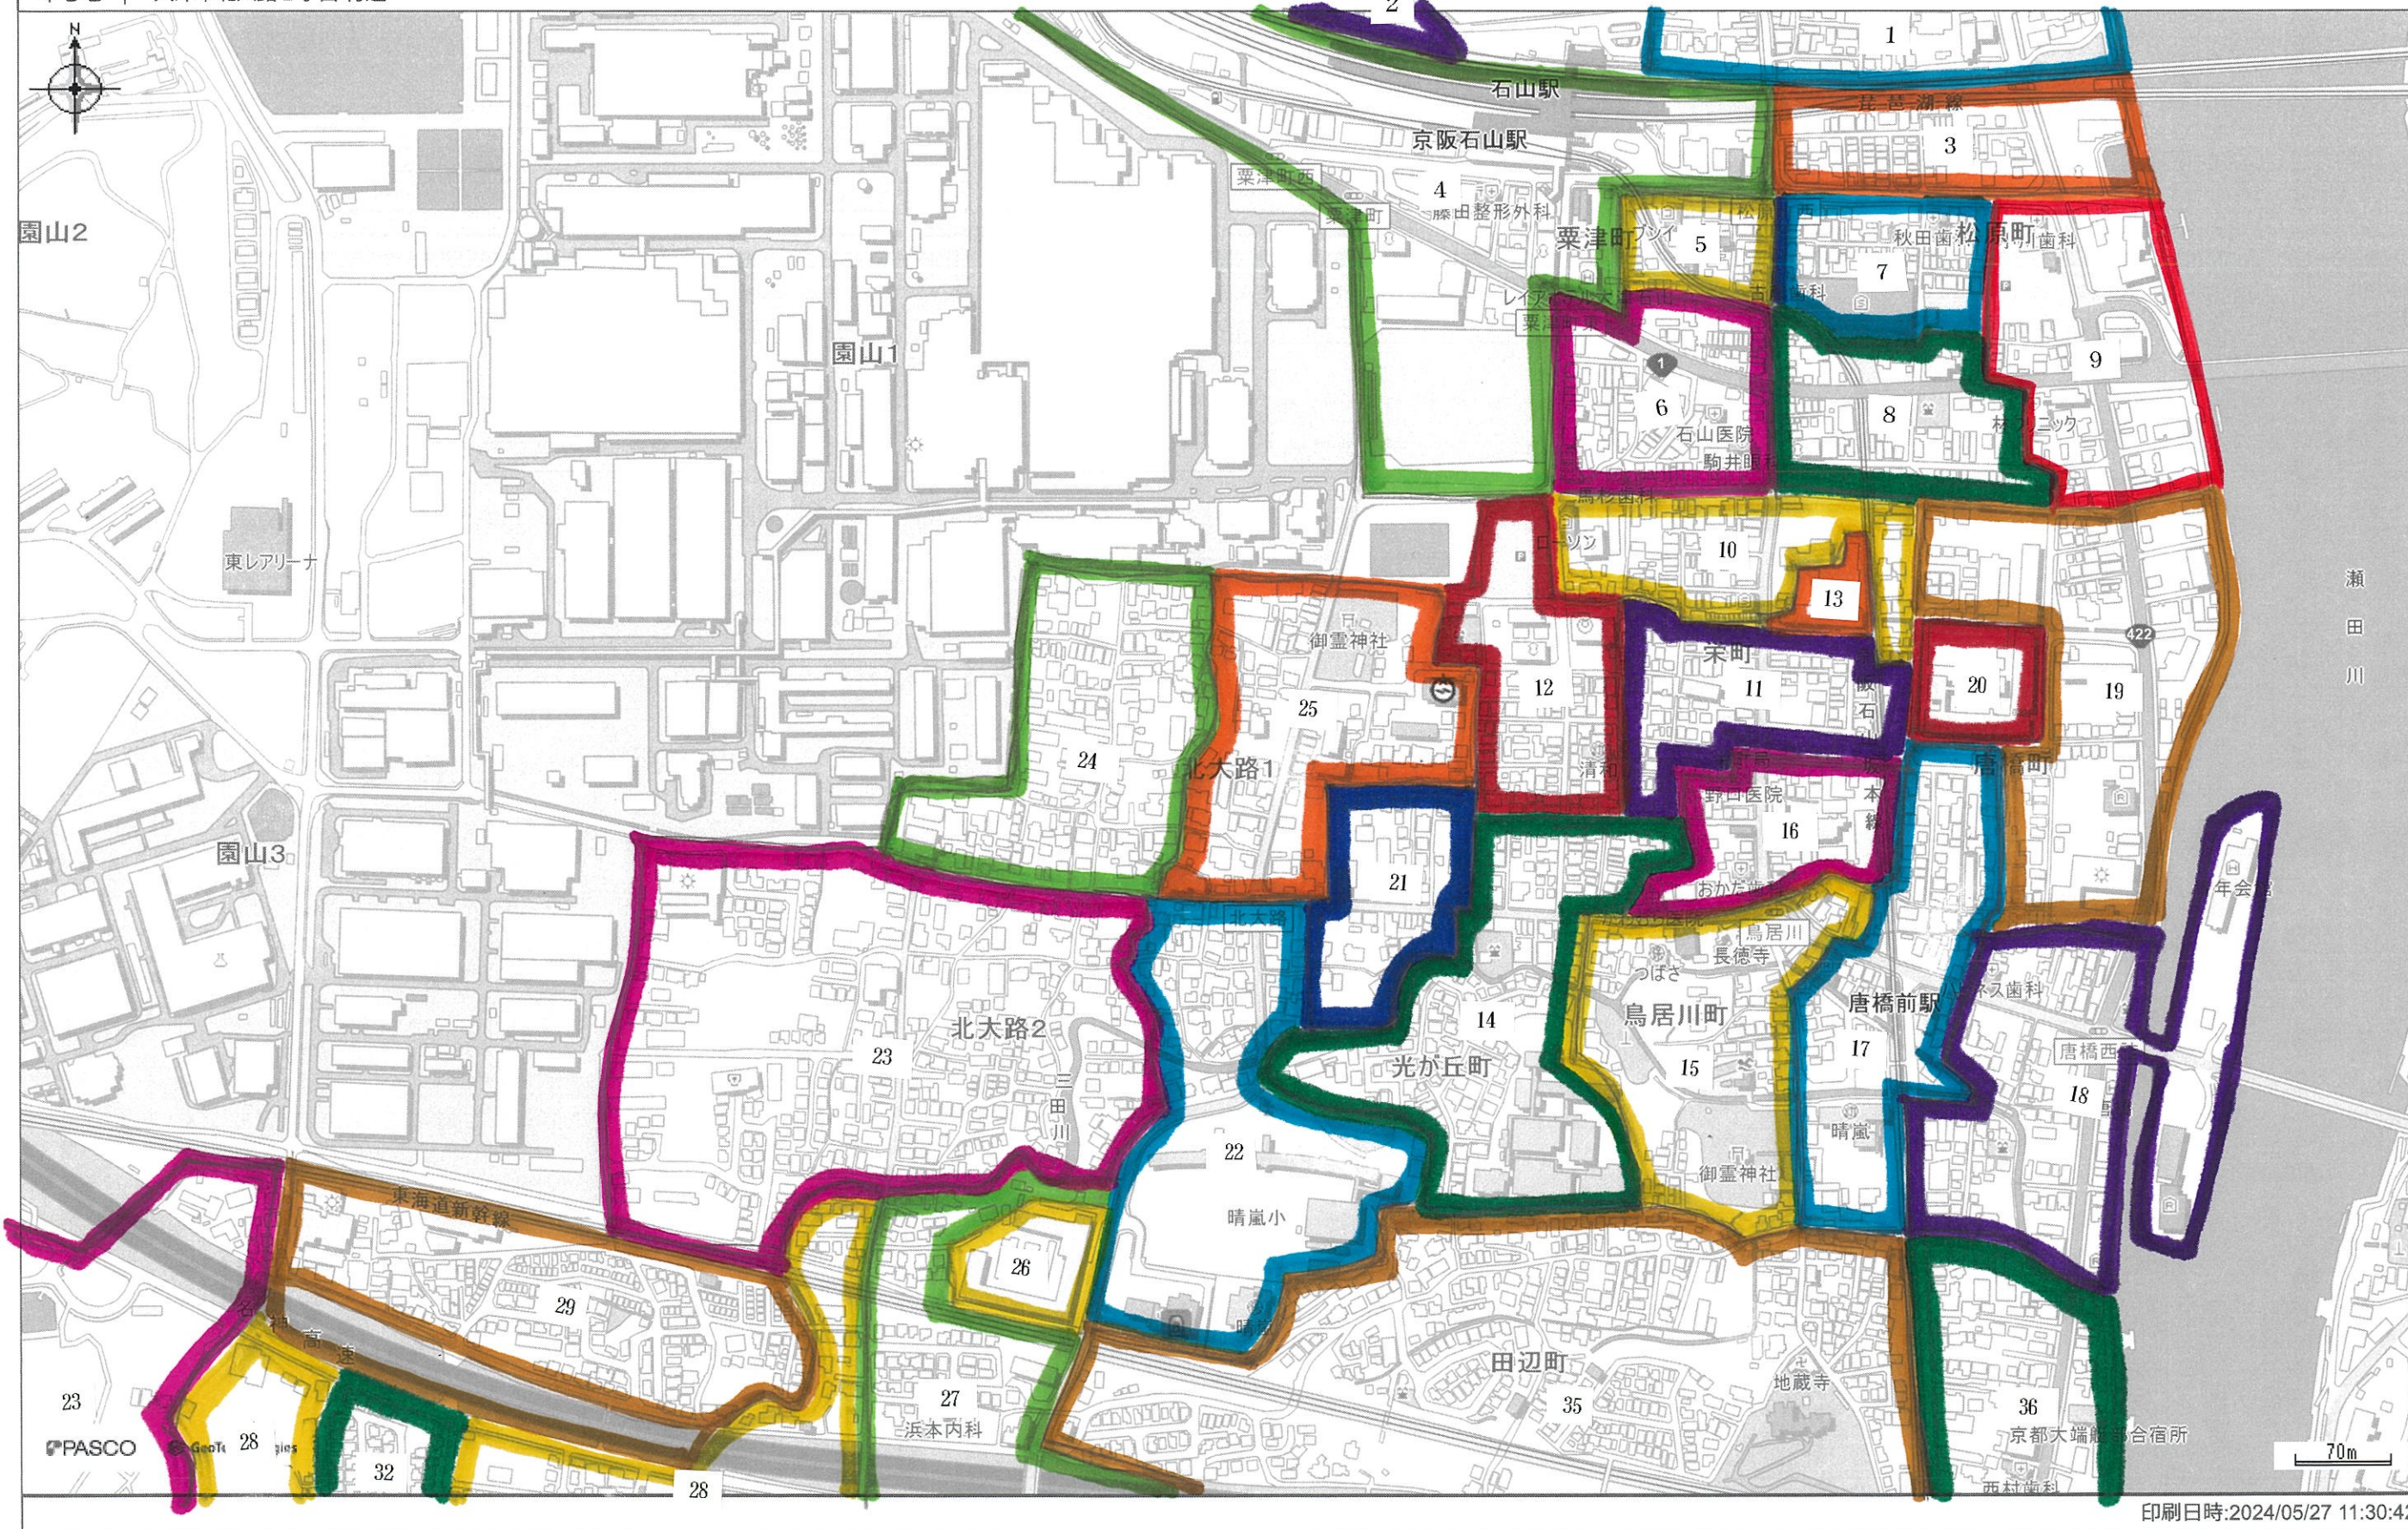

公共施設マップ

中心地 | 大津市北大路1丁目 付近

印刷日時:2024/05/27 11:30:42

公共施設マップ

中心地 | 大津市国分1丁目 付近

国分山

近津尾神社

鳩ヶ池

新池

国分2

34

30

31

33

川  
田  
国分2