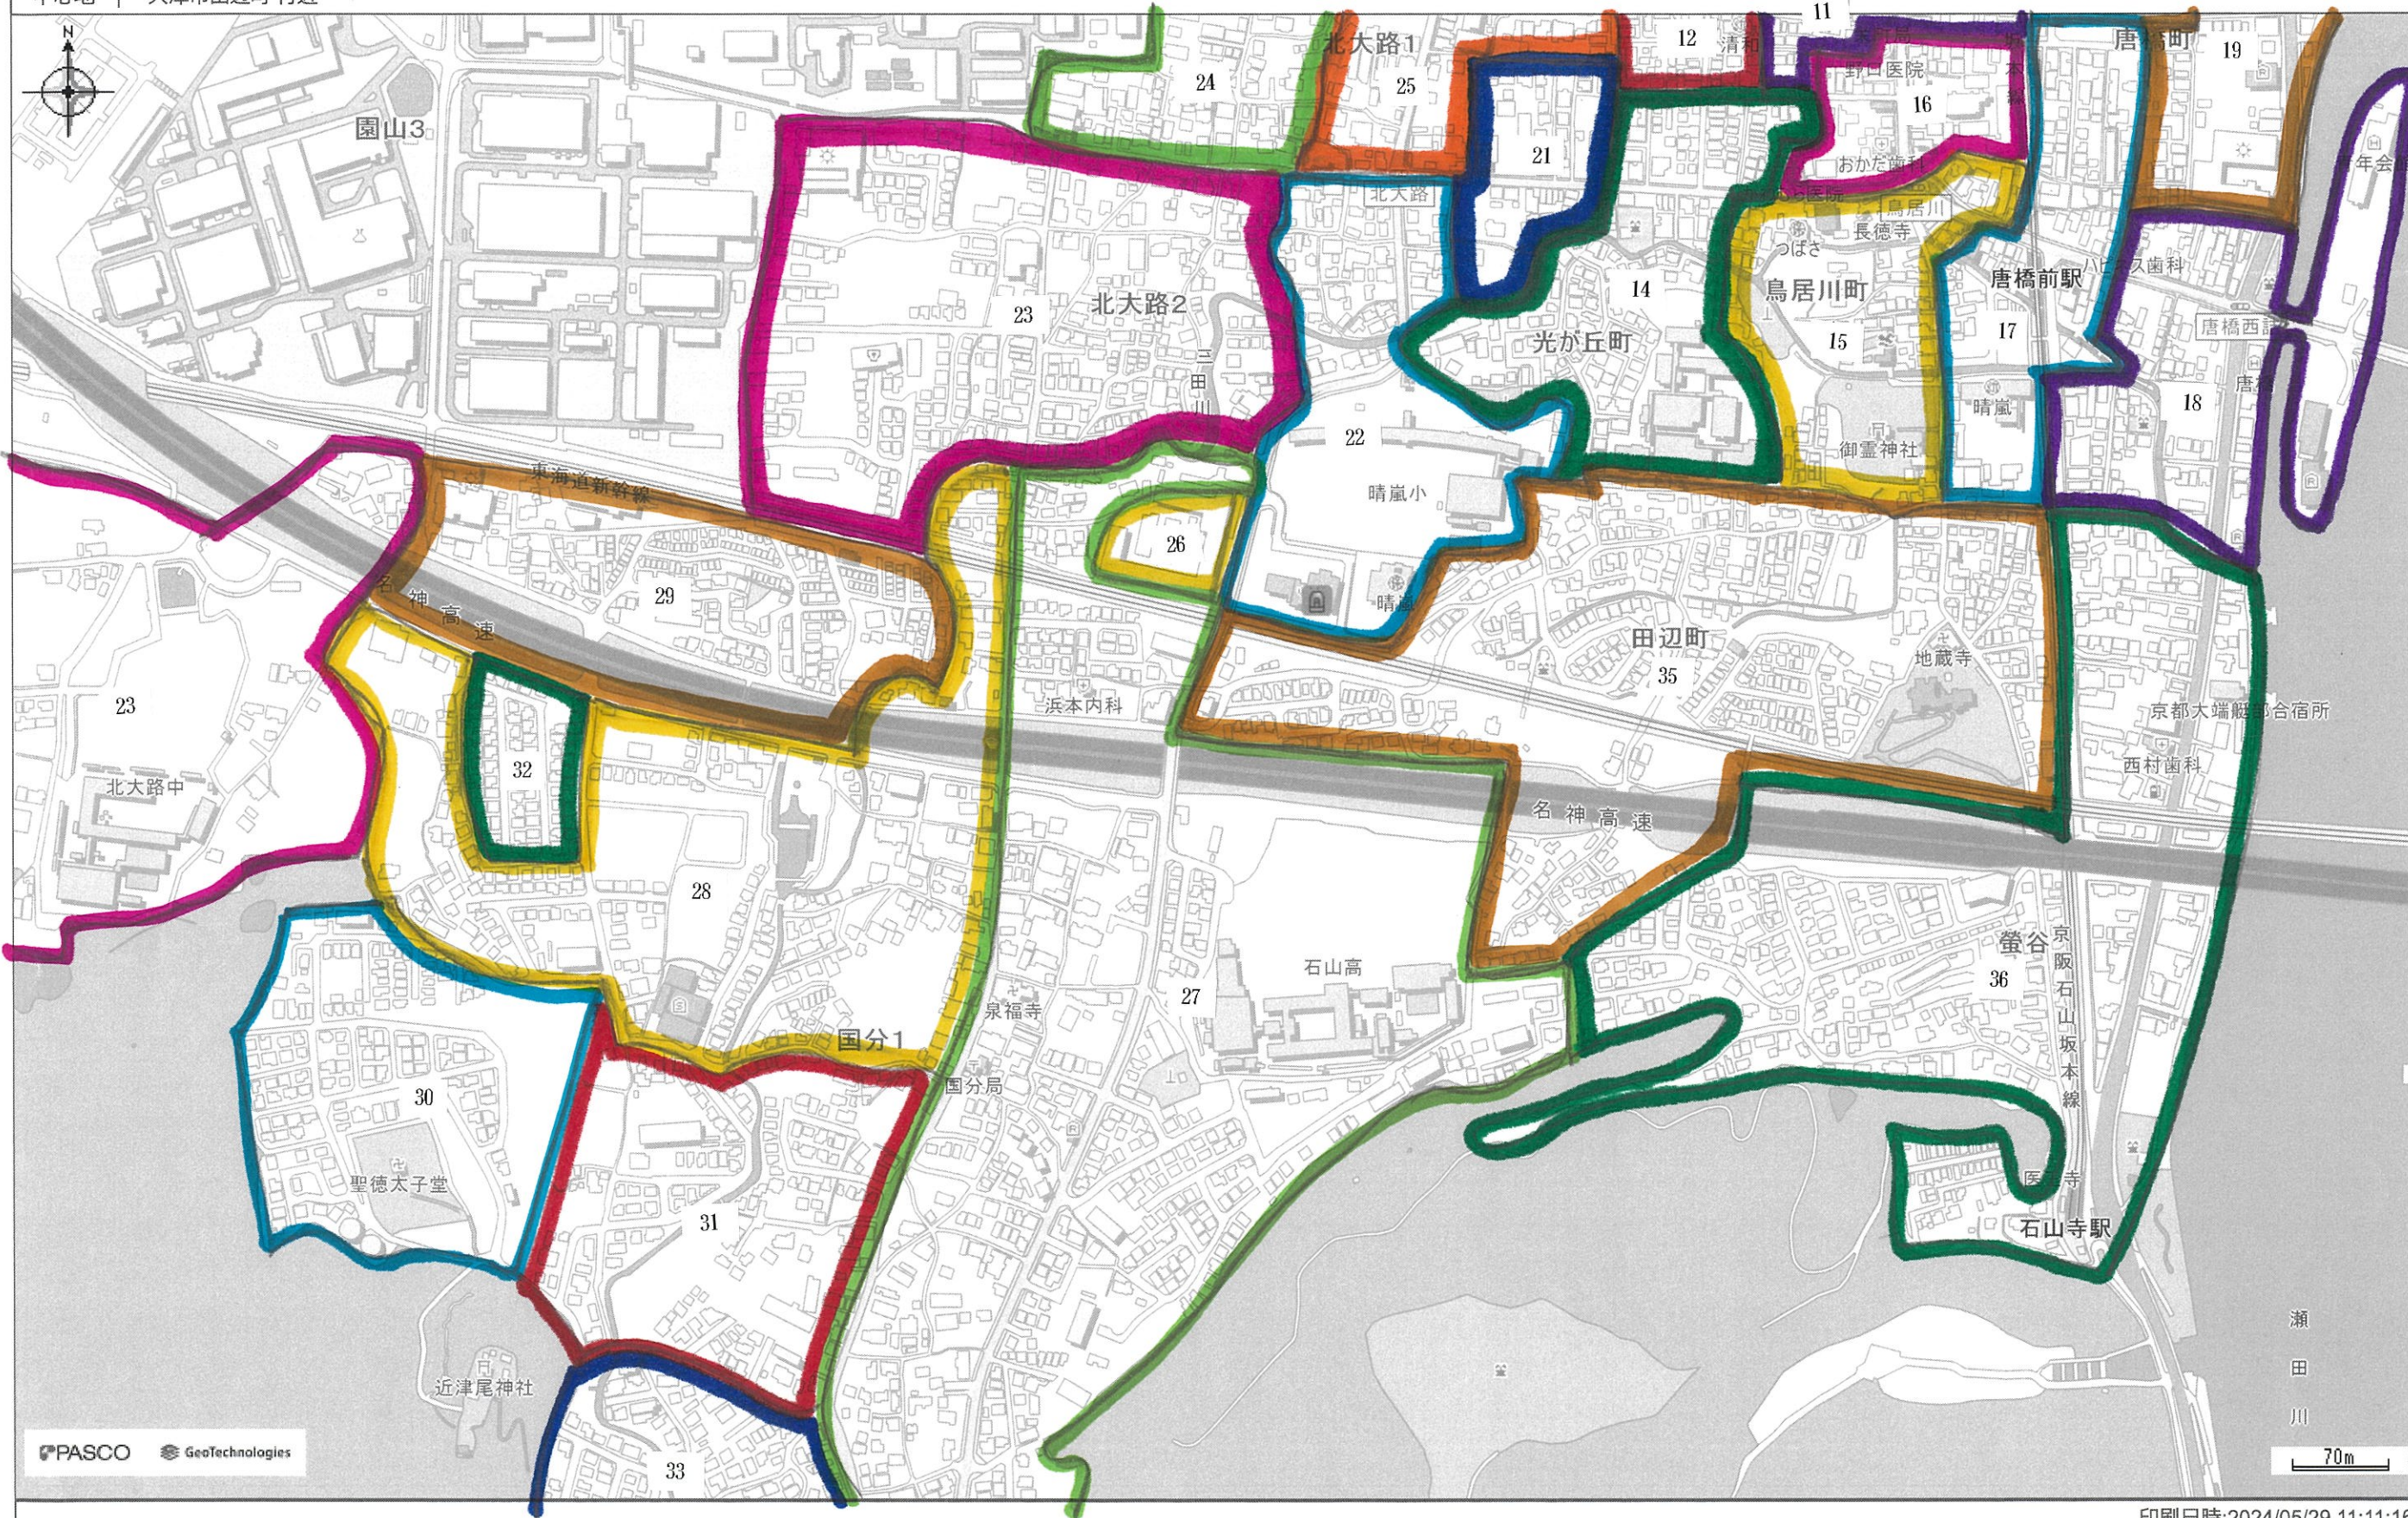

公共施設マップ

中心地 | 大津市北大路1丁目 付近

印刷日時:2024/05/27 11:30:42

公共施設マップ

中心地 | 大津市国分1丁目 付近

国分山

近津尾神社

鳩ヶ池

新池

国分2

34

30

31

33

川  
田  
国分2