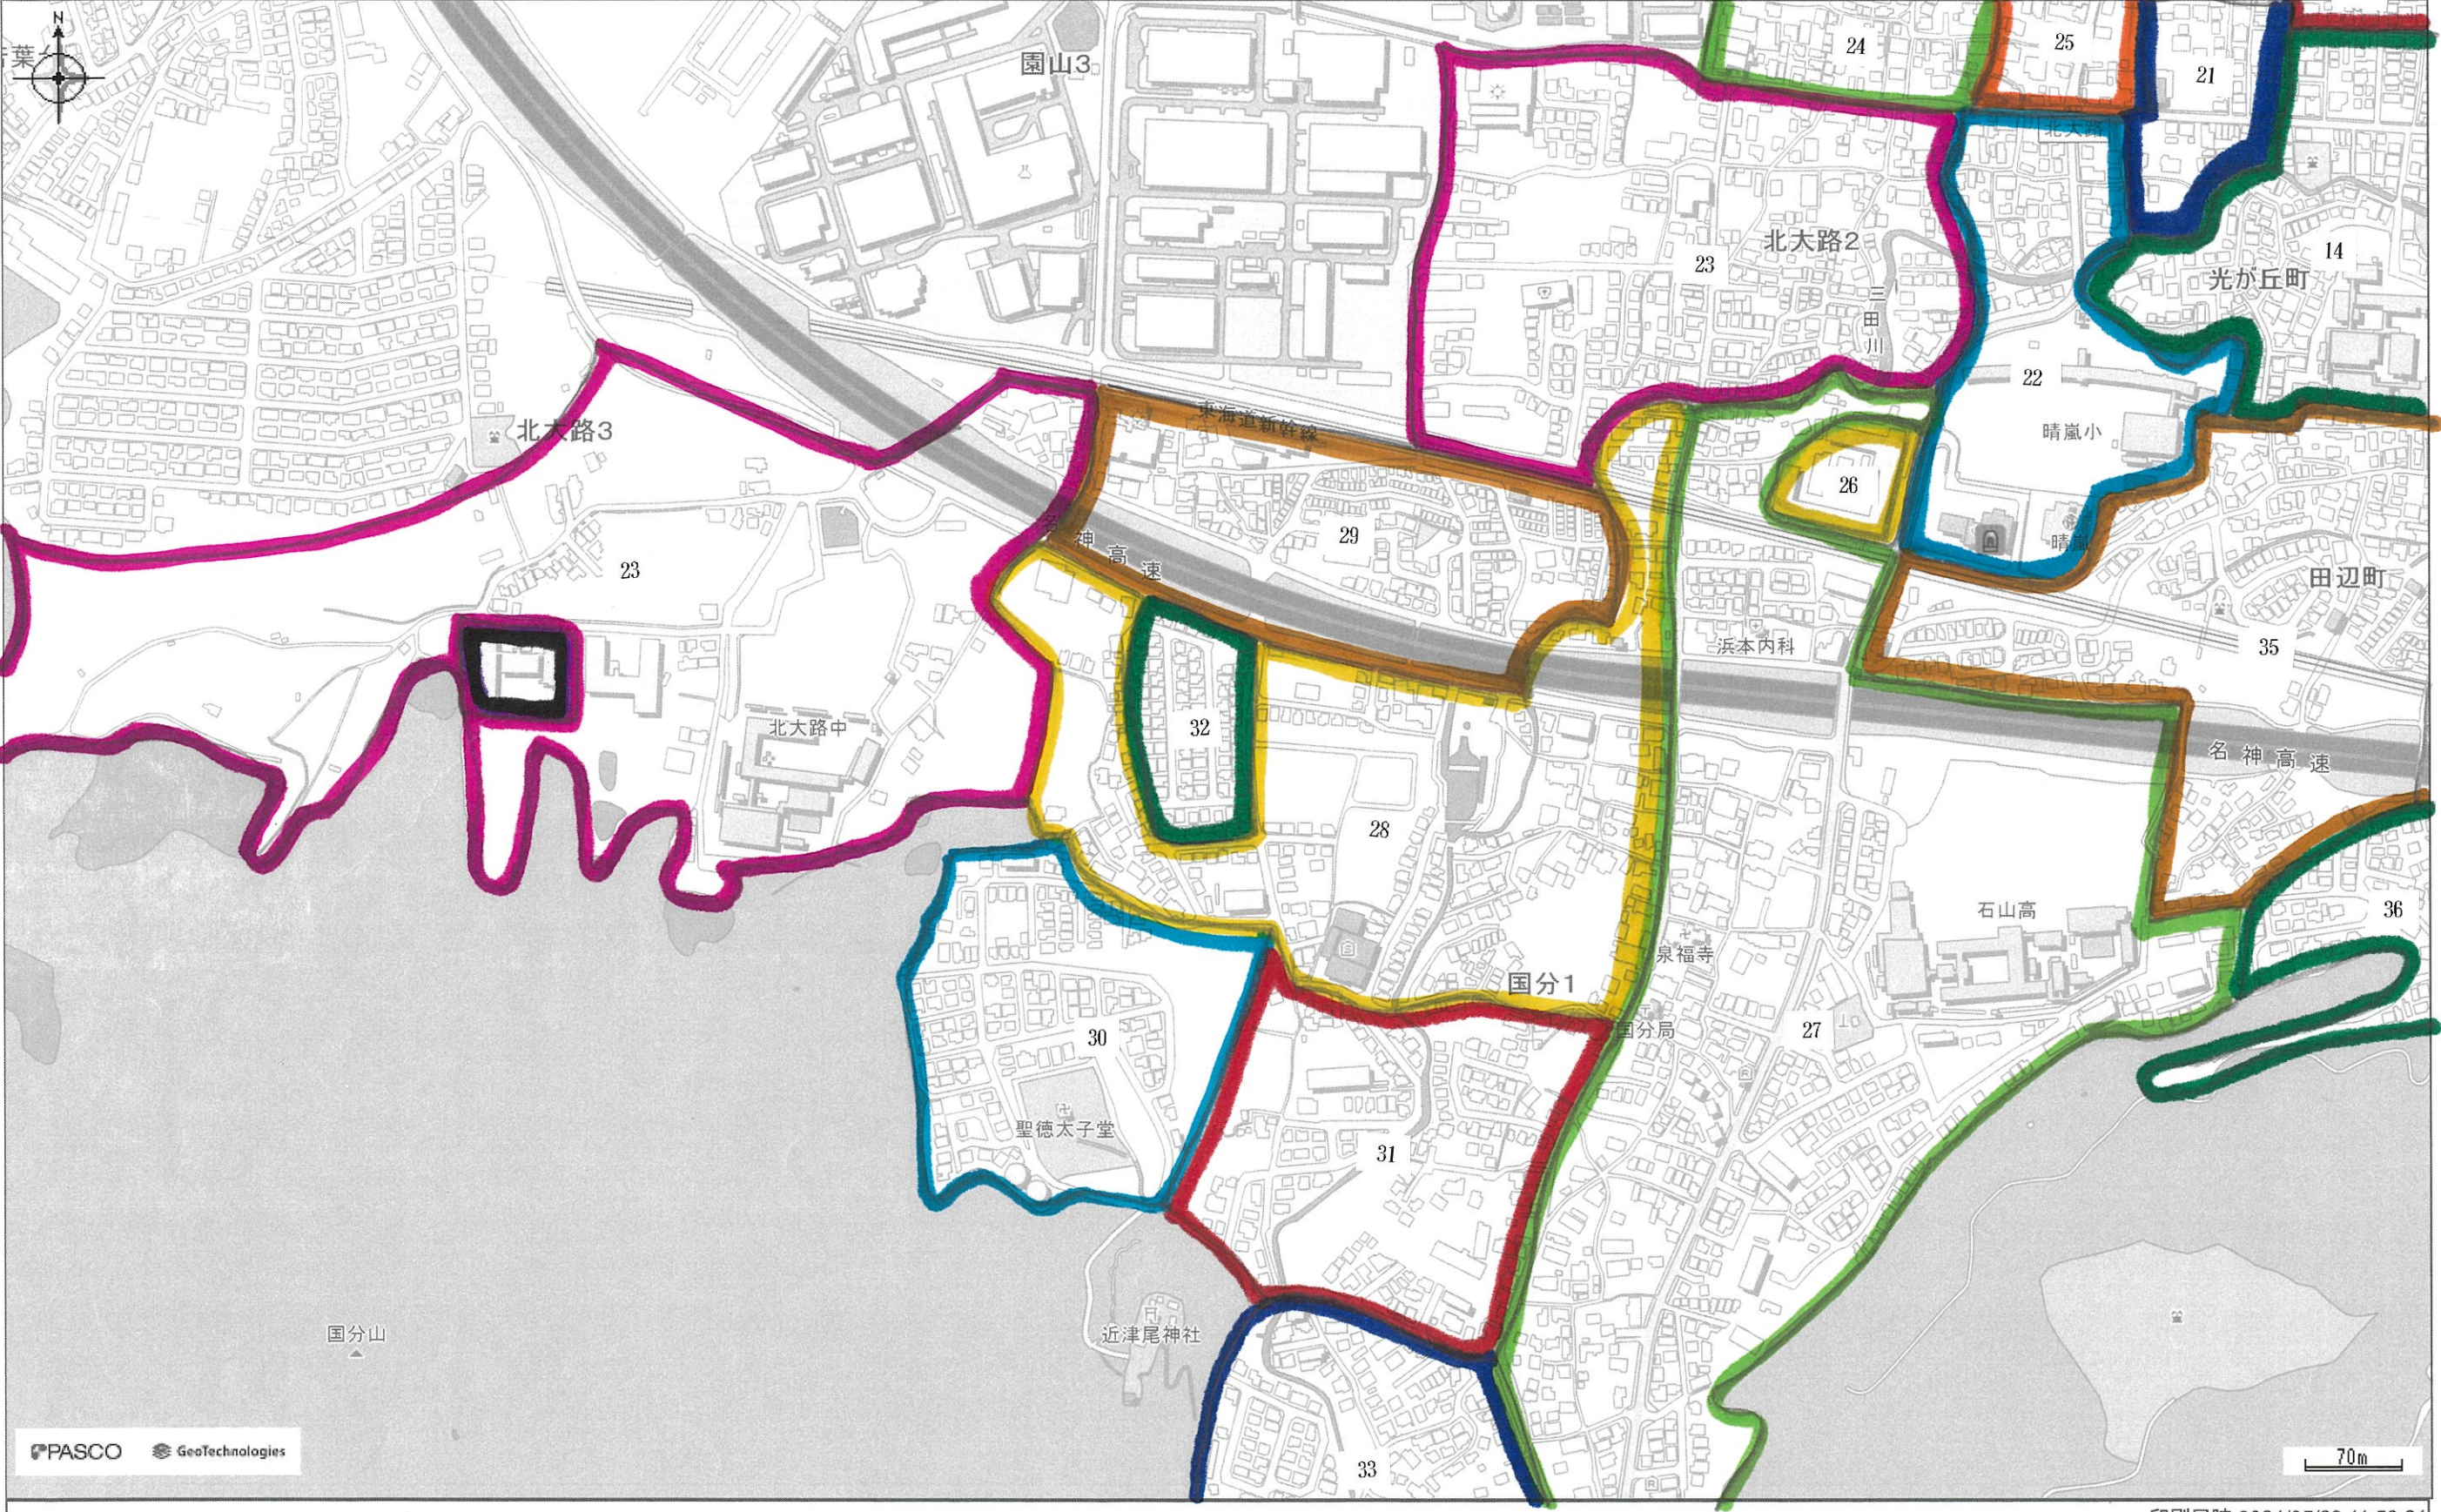

公共施設マップ

中心地 | 大津市北大路1丁目 付近

印刷日時:2024/05/27 11:30:42

公共施設マップ

中心地 | 大津市国分1丁目 付近

国分山

近津尾神社

鳩ヶ池

新池

国分2

34

30

31

33

川  
田  
国分2